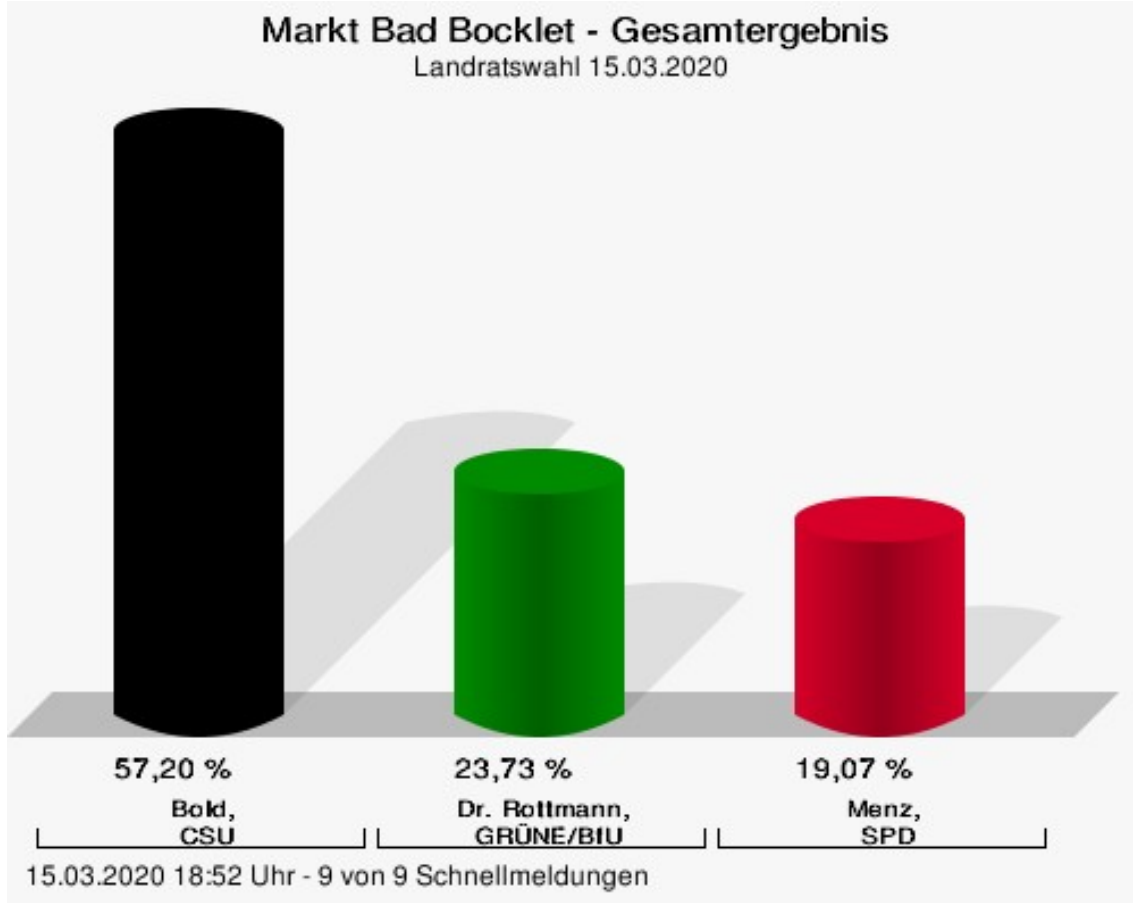

Landratswahl 15.03.2020

Markt Bad Bocklet

	Anzahl	Prozent
Bold, CSU	1.287	57,20 %
Dr. Rottmann, GRÜNE/BfU	534	23,73 %
Menz, SPD	429	19,07 %

Bold, CSU = Bold, Christlich-Soziale Union in Bayern e.V.

Dr. Rottmann, GRÜNE/BfU = Dr. Rottmann, BÜNDNIS 90/DIE GRÜNEN/Bürger für Umwelt

Menz, SPD = Menz, Sozialdemokratische Partei Deutschlands

Wahlbeteiligung

15.03.2020 18:52 Uhr - 9 von 9 Schnellmeldungen