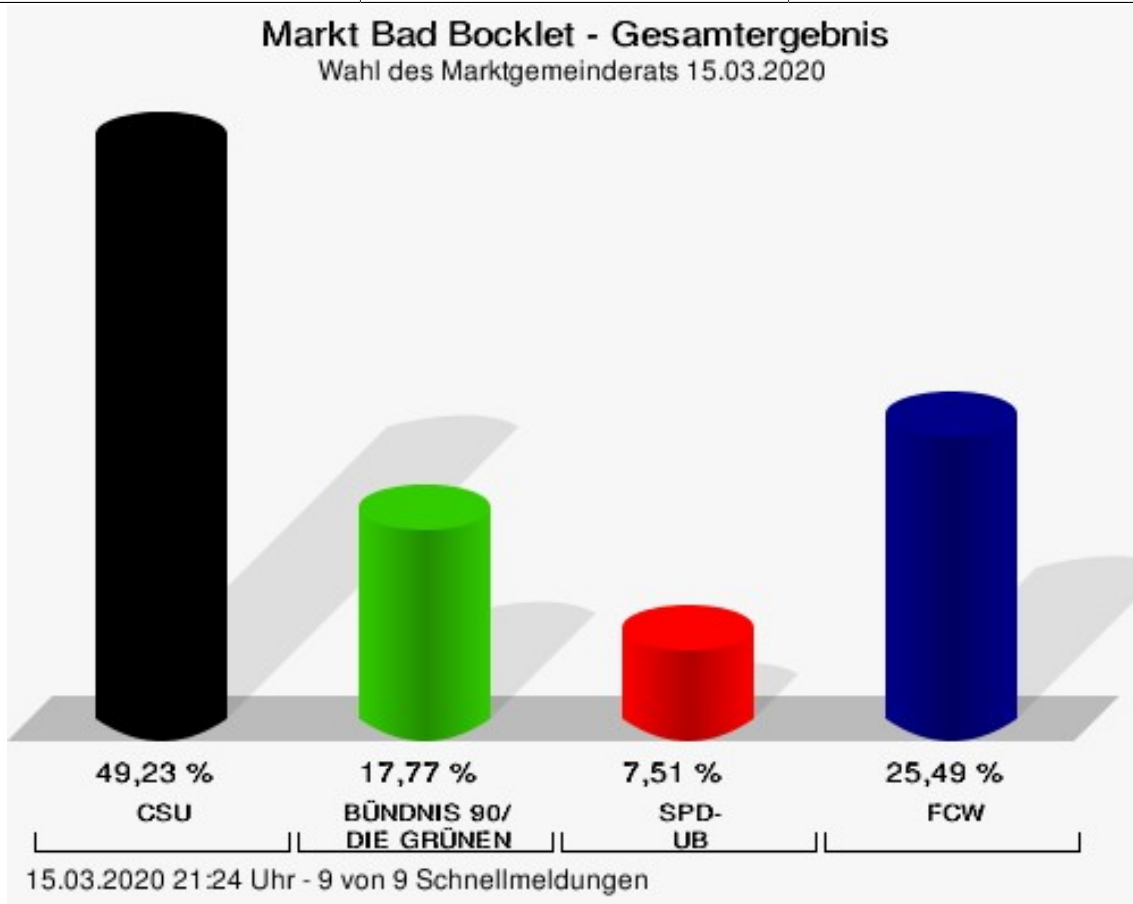

Anzahl	Prozent
Christian Zinn, FCW	797	9,39 %
Florian Grom, FCW	649	7,64 %
Alexander Schneider, FCW	422	4,97 %
Nicole Kürschner, FCW	692	8,15 %
Frank Mahlmeister, FCW	337	3,97 %
Marcel Dünisch, FCW	912	10,74 %
Waltraud Schill-Rückert, FCW	184	2,17 %
Georg Bauer, FCW	389	4,58 %

CSU = Christlich-Soziale Union in Bayern e.V.
SPD-UB = Sozialdemokratische Partei Deutschland-Unabhängige Bürger
FCW = Freie Christliche Wählergemeinschaft im Markt Bad Bocklet