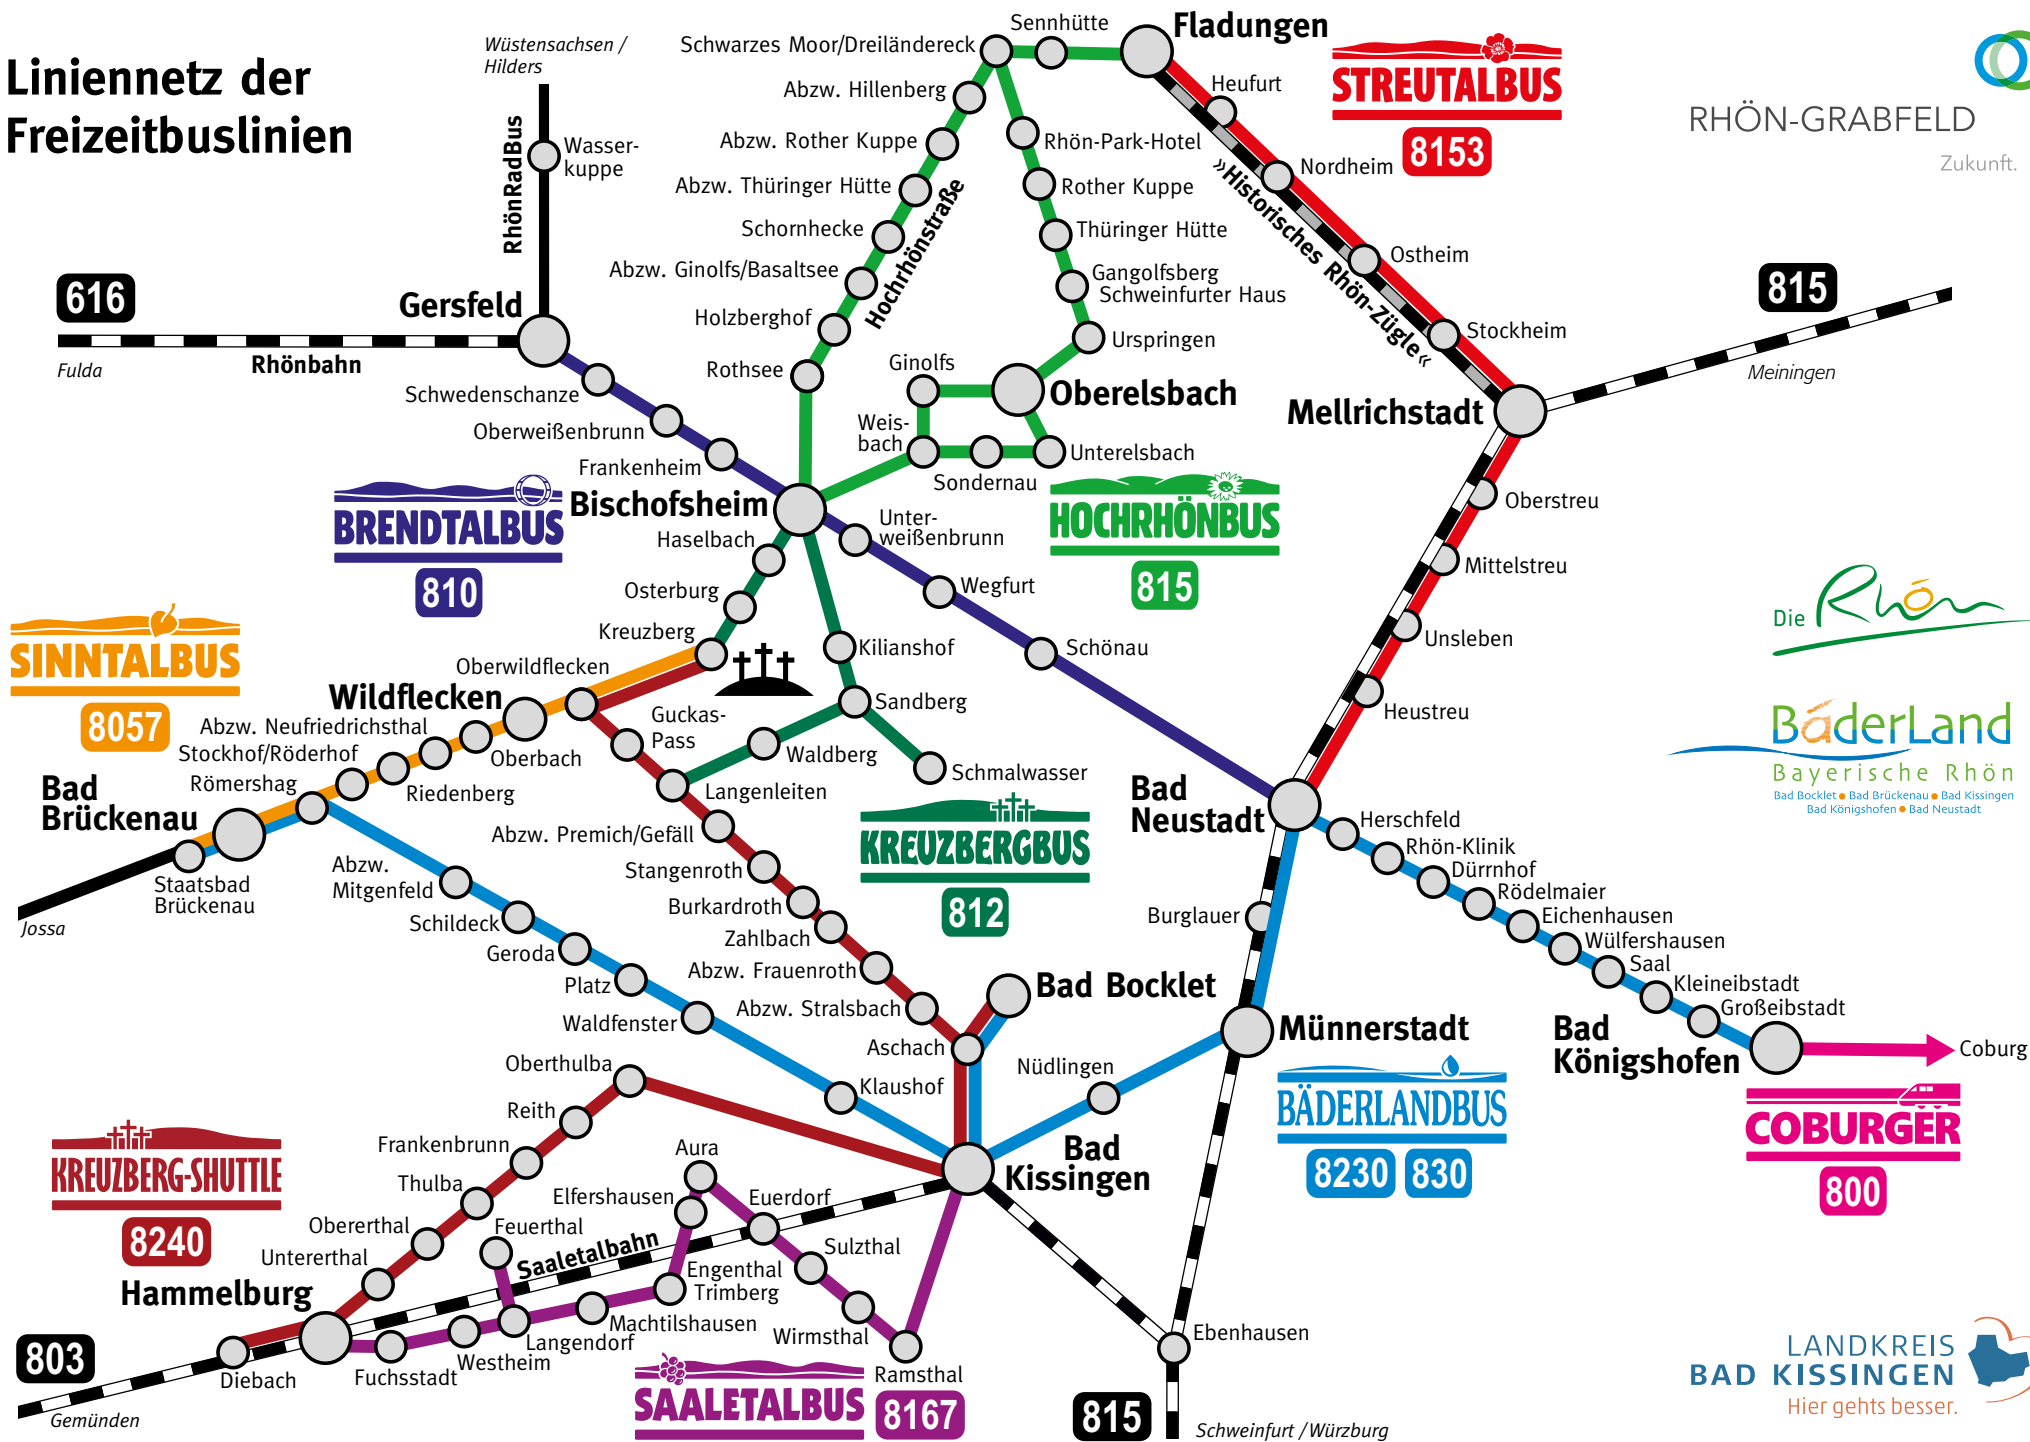

Liniennetz der Freizeitbuslinien

© BA Rhön-Grabfeld - R. Ziegler 2007